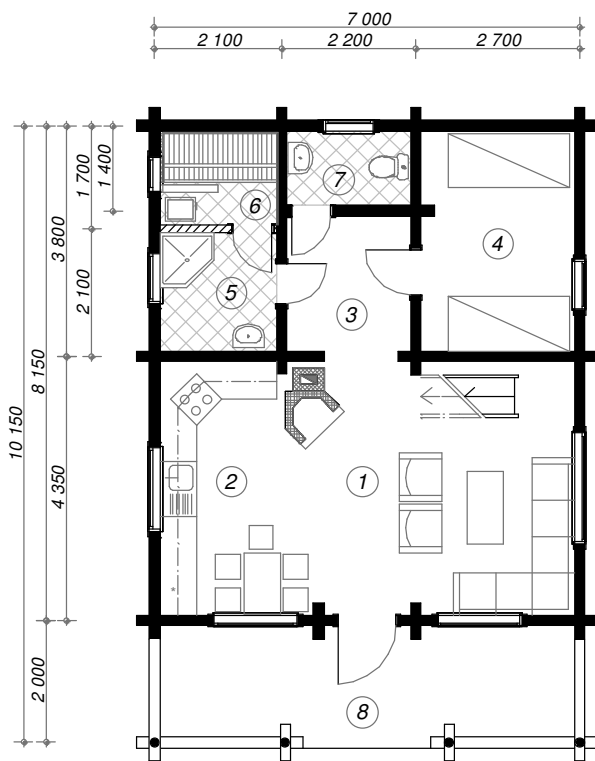

SUMMERHOUSE TUULI-3

1.	LIVING ROOM	18,8 m ²
2.	KITCHEN	9,8 m ²
3.	HALL	4,6 m ²
4.	BEDROOM	9,2 m ²
5.	BATH	3,7 m ²
6.	SAUNA	3,1 m ²
7.	WC	2,5 m ²
8.	TERRACE	12,7 m ²
9.	GALLERY	17,8 m ²
10.	BEDROOM	24,7 m ²
11.	BALCONY	12,4 m ²

TOTAL: 119,3 m²

ROUND-LOG Ø170MM