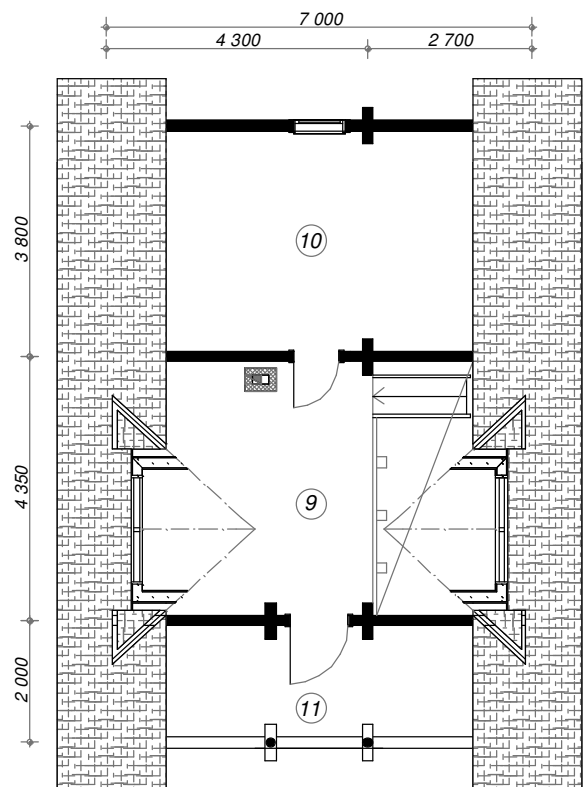

SUMMERHOUSE TUULI-3

1.	LIVING ROOM	18,8 m ²
2.	KITCHEN	9,8 m ²
3.	HALL	4,6 m ²
4.	BEDROOM	9,2 m ²
5.	BATH	3,7 m ²
6.	SAUNA	3,1 m ²
7.	WC	2,5 m ²
8.	TERRACE	12,7 m ²
9.	GALLERY	17,8 m ²
10.	BEDROOM	24,7 m ²
11.	BALCONY	12,4 m ²

TOTAL: 119,3 m²

ROUND-LOG Ø170MM