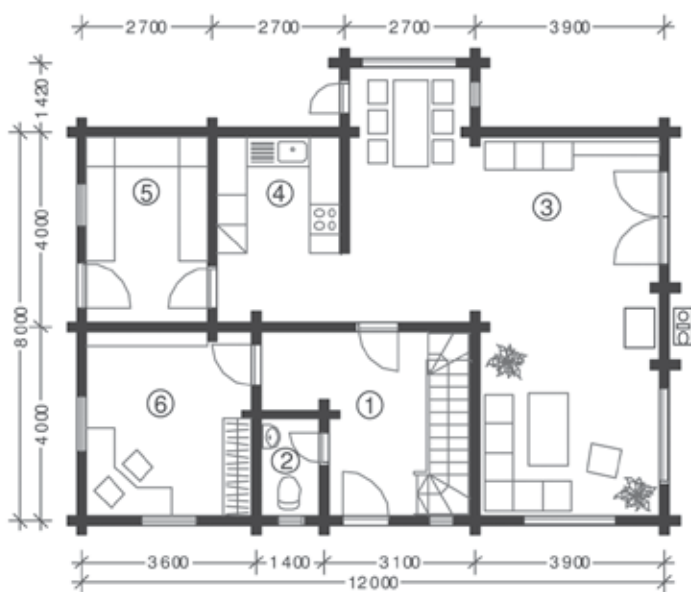

Siiri

4 bedrooms

TOTAL AREA: 175,3 m²

FinEstam
Log Cabins