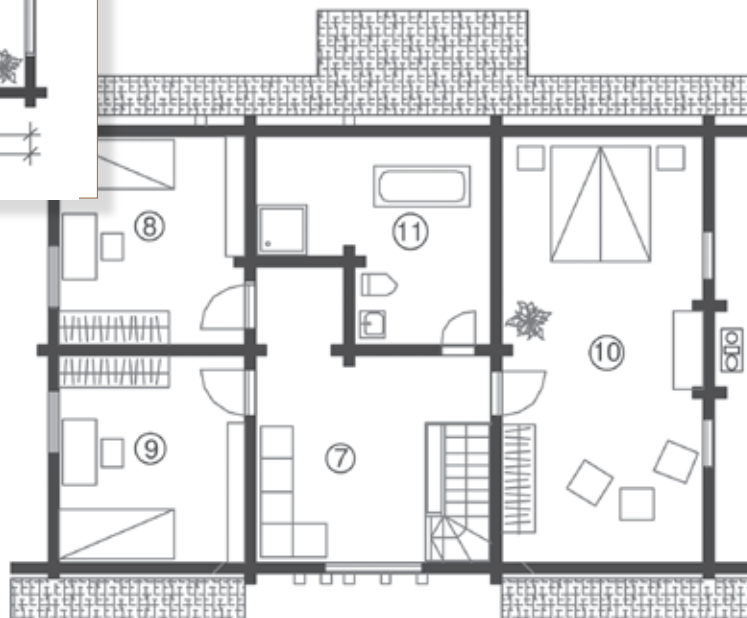

Siiri

4 bedrooms

TOTAL AREA: 175,3 m²

FinEstam
Log Cabins