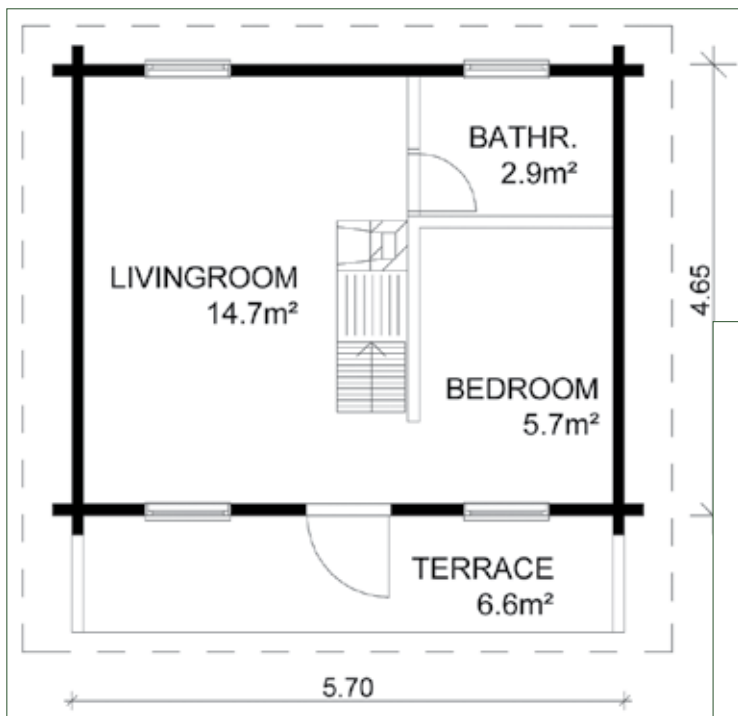

# Luvule

**TOTAL AREA: 43,1 m<sup>2</sup>**