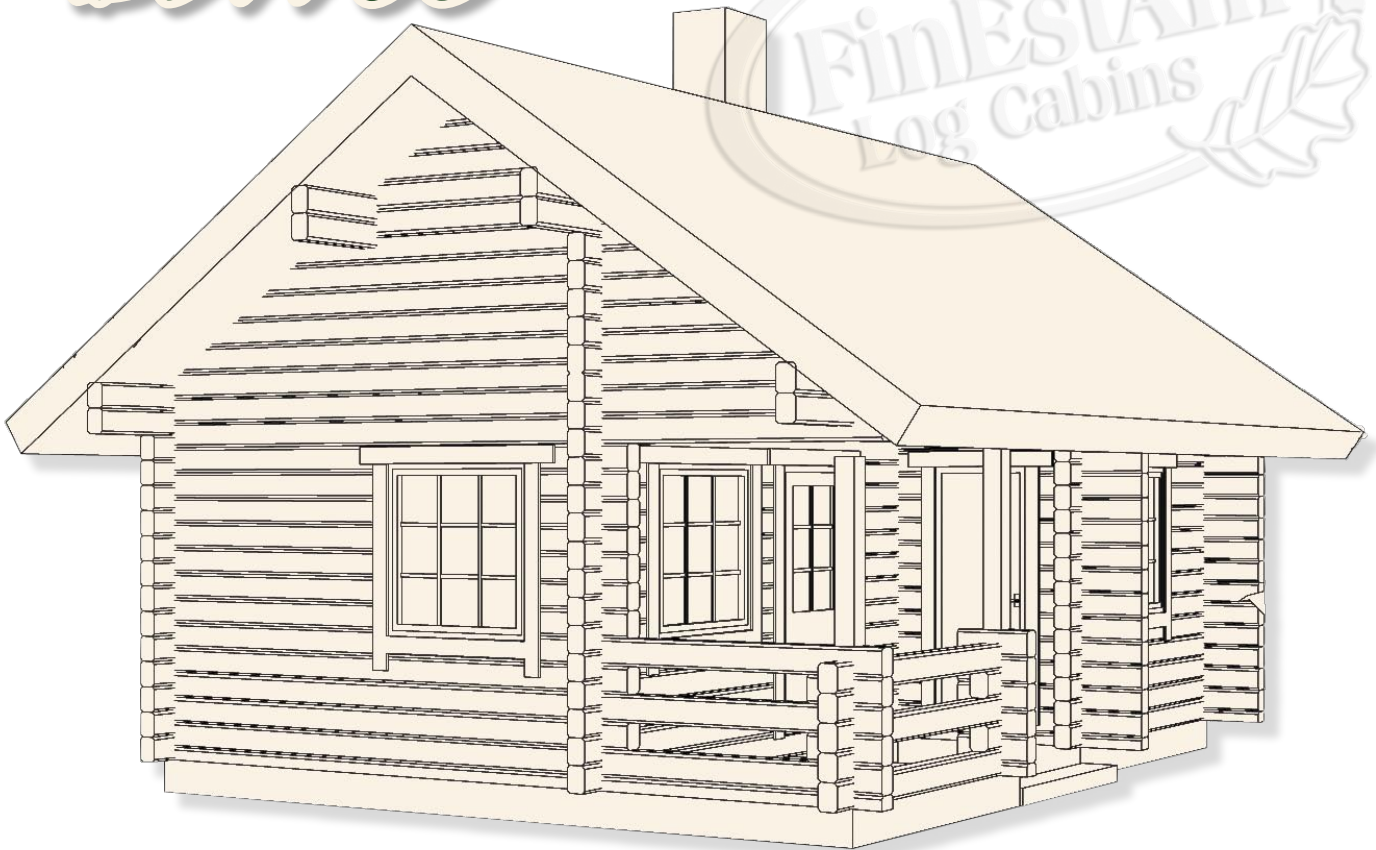

# Ilme

FinEstam  
Log Cabins

**TOTAL AREA: 53,3 m<sup>2</sup>**