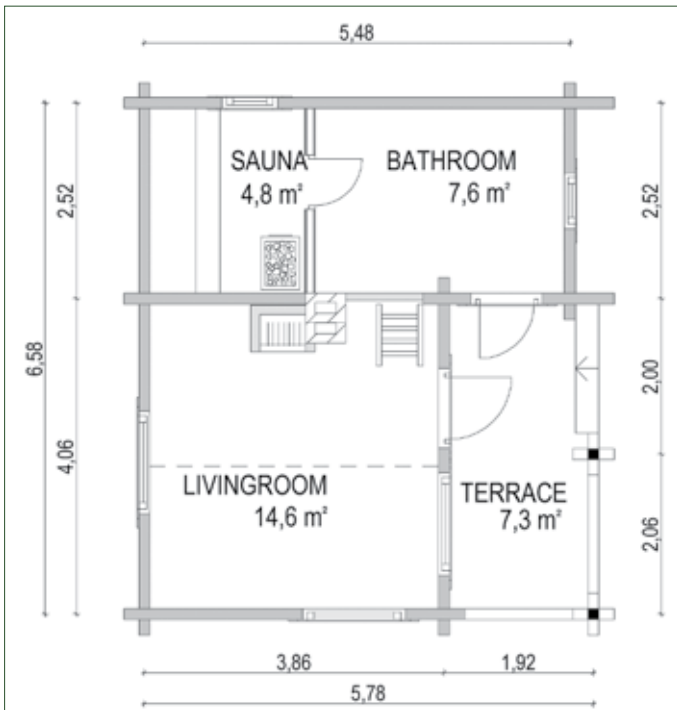

# Ilme

FinEstam  
Log Cabins

**TOTAL AREA: 53,3 m<sup>2</sup>**